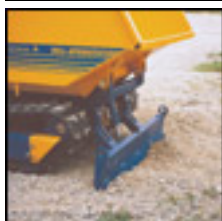

## Fabrications spéciales et Accessoires

Nos machines ne s'utilisent pas seulement pour les transports. De par leur maniabilité exceptionnelle, nous avons prévu différents équipements spéciaux mettant en valeur les capacités idéales à toutes sortes d'engagements, chasse-neige, bulldozer, et bien d'autre encore. Nous proposons des modifications, adaptations et peintures spéciales. Faites-nous part de vos besoins, vos demande ne coûtent rien.

**Plateau à  
ridelles-benne  
plate**

**Pelle  
autochargeuse**

**Benne  
orientable**

**Inclinaison** pour le  
RK 900

**Lame de  
remblayage,**  
tous les types  
sauf RK 500

**Chenilles en  
caoutchouc**